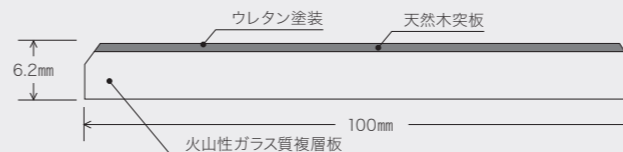

ウッドペッカー不燃天井 NEO

<https://www.board.co.jp/product/detail/75/>

BOARD CO.LTD.