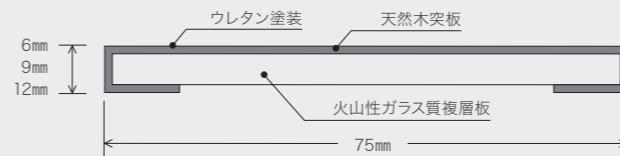

#### [ 不燃材 ]

天然木突板を表面に使用した不燃認定の壁材「ウッドペッカー不燃」シリーズのレンガ調タイプです。

厚みの違う3種類のピースを組み合わせることで軽快な陰影を壁面に創り出します。木口4面を突板貼りしてあり、無垢材のような仕上がりになります。

サイズ : [レンガ] 6/9/12×75×300/450/600mm

[長尺レンガ] 6/9/12×75×900/1800mm

WALL