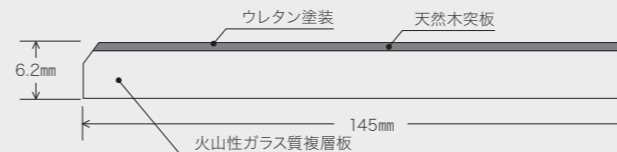

商品ラインナップは 7 樹種をご用意しておりますが、他樹種や地産材もご用意できます。

サイズ：6.2×145×1,820mm

CEILING

PRODUCTS

天井材