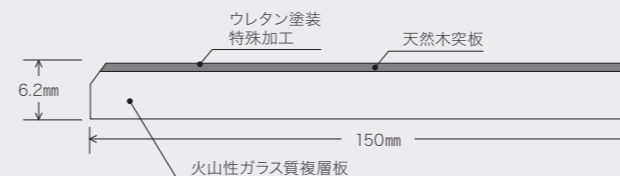

ウッドペッカー不燃ウォール ラスティック

<https://www.board.co.jp/product/detail/71/>

BOARD CO.LTD,

PRODUCTS

壁材

ウッドペッカー不燃ウォール ラスティック

SPACE FOR SHOP / OFFICE

[不燃材]

天然木突板を表面に使用した不燃認定の壁材「ウッドペッカー不燃」シリーズの突板表面にラスティック加工を施し、使いこまれたイメージをより表現した製品です。

サイズ・カラー変更にも対応可能です。

サイズ：6.2×150×1,200mm