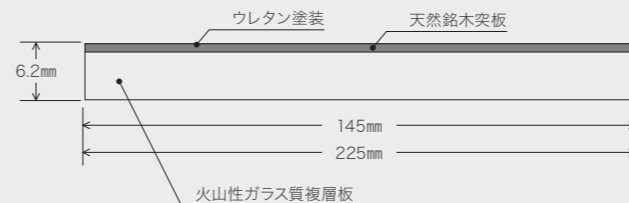

天然木突板を表面に使用した不燃認定の壁材「ウッドペッカー不燃」シリーズのフレンチヘリンボーン柄です。パネルになっているため現場でトメ加工・カットの必要がありません。海外ではシェブロン柄とも呼ばれ、近年多くの空間で採用されています。

サイズ：6.2×145/225×1,820mm